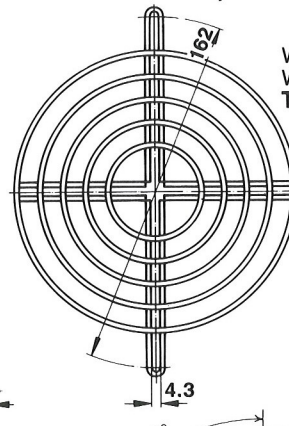

ANCILLARIES

METAL GUARDS

W2G 075, 076
W2S 076
Type 9480 - 2 - 4039

W2G 086
W2S 086
Type 9483 - 2 - 4039

W2G 107, 110, 113
W2S 107, 110
Type 9497 - 2 - 4039

W2G 115
W2S 115
Type 9496 - 2 - 4039

W2S 130 ...
W2G 130 ...
Type 9498 - 2 - 4039

W2E 143
W2G 144
W2S 143
Type 4013 - 2 - 4039

W2E 142
Type 3749 - 2 - 4039

PLASTIC GUARDS

barbed inserts

through-holes

through-holes

Fan	a	b	Style	Type
W2. 076...	71,5	80	A	92 162-2-2929
			B	92 163-2-2929
W2. 086...	82,5	92	A	92 439-2-2929
			C	92 440-2-2929
W2. 107...	105	119	A	92 164-2-2929
W2. 110...			C	92 165-2-2929