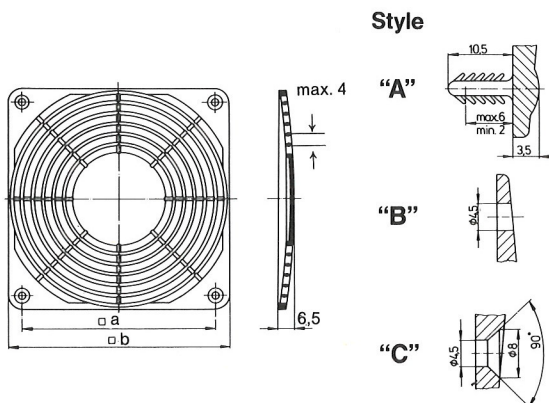

ANCILLARIES

METAL GUARDS

W2G 075, 076
W2S 076
Type 9480 - 2 - 4039

W2G 086
W2S 086
Type 9483 - 2 - 4039

W2G 107, 110, 113
W2S 107, 110
Type 9497 - 2 - 4039

W2G 115
W2S 115
Type 9496 - 2 - 4039

W2S 130 ...
W2G 130 ...
Type 9498 - 2 - 4039

W2E 143
W2G 144
W2S 143
Type 4013 - 2 - 4039

W2E 142
Type 3749 - 2 - 4039

PLASTIC GUARDS

barbed inserts

through-holes

through-holes

Fan	a	b	Style	Type
W2. 076...	71,5	80	A	92 162-2-2929
			B	92 163-2-2929
W2. 086...	82,5	92	A	92 439-2-2929
			C	92 440-2-2929
W2. 107...	105	119	A	92 164-2-2929
W2. 110...			C	92 165-2-2929