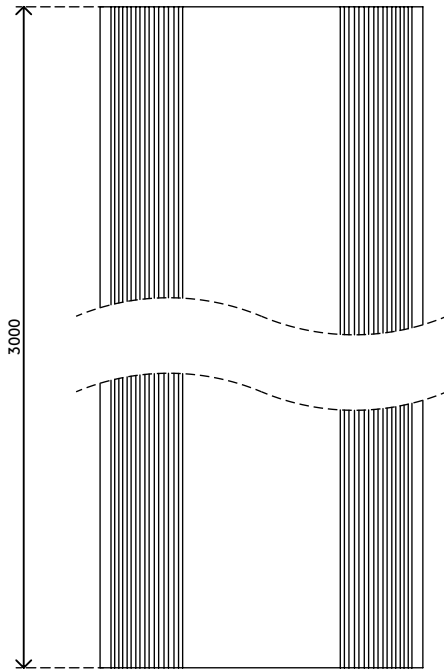

addit

Addit Kabelschutz 300 cm 303

2019/06/24

31.303

320 x 320 x 115 mm

1 pcs

schwarz

1,735 kg

805410313036