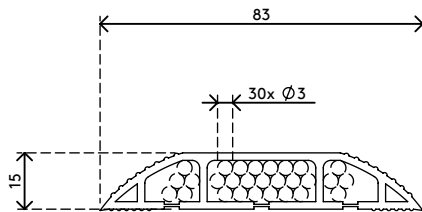

addit

Addit Kabelschutz 300 cm 303

2019/06/24

31.303

320 x 320 x 115 mm

1 pcs

schwarz

1,735 kg

805410313036