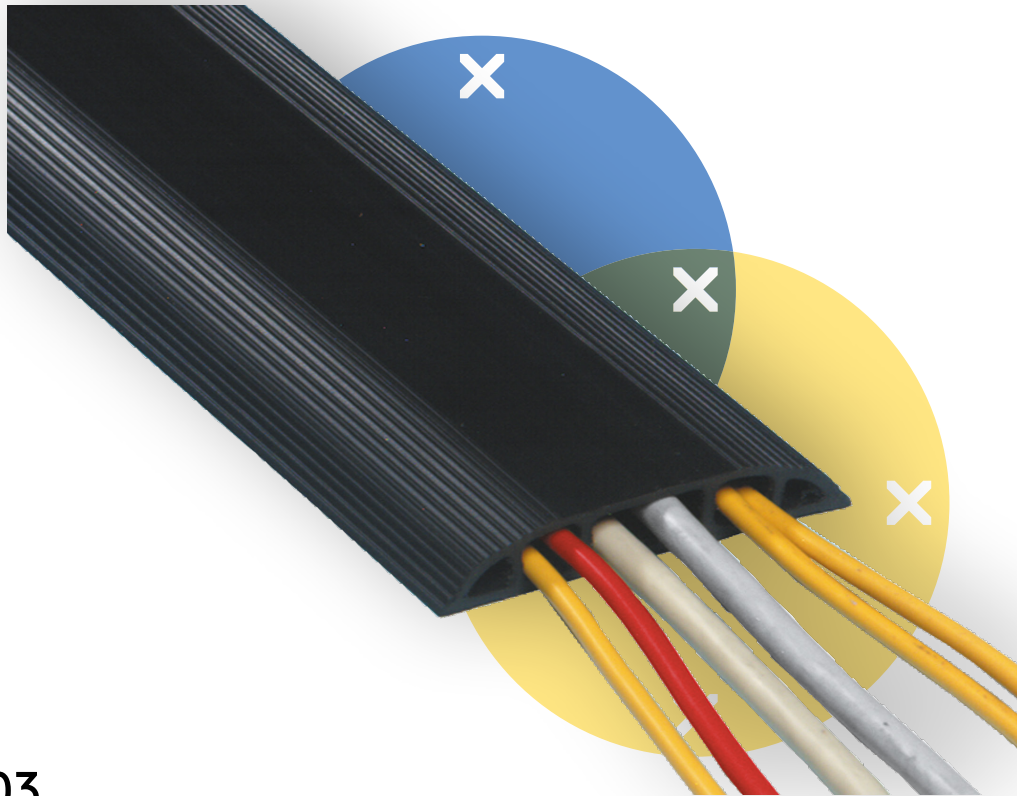

addit

31.303

Addit Kabelschutz 300 cm 303

Der Kabelschutz schützt nicht nur Kabel, die über den Fußboden verlaufen, sondern verhindert auch, dass man darüber stolpert. Der Kabelschutz hat schräg ablaufende Seiten mit Rippen für Rutschfestigkeit und drei große Kabelkanäle zur Trennung von Daten- und Stromkabeln, um Störungen zu verhindern.

- Gewölbte Oberseite mit Rippen bietet Rutschfestigkeit beim betreten
- Geeignet für 6 Kabel von 7 mm Dicke
- Ermöglicht optimale Trennung von Daten- und Stromkabeln
- Mit dem Klebeband leicht auf dem Fußboden anzubringen
- Abmessungen (B x T x H): 83 x 3000 x 15 mm