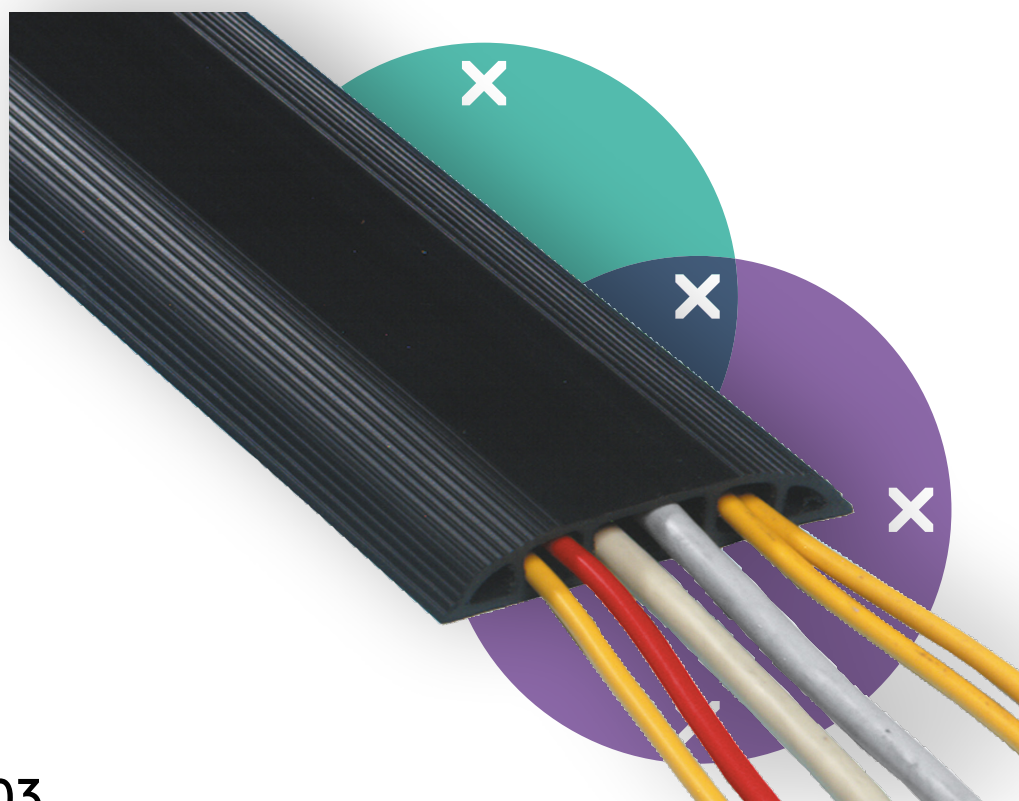

addit x

31.303

Addit proteggi cavi 300 cm 303

Il proteggi cavi non protegge soltanto i cavi che passano sul pavimento: evita anche di inciampare. Il proteggi cavi presenta lati inclinati, con nervature antiscivolo, e tre ampie canaline per separare i cavi dati da quelli di alimentazione, per evitare interferenze.

- Parte superiore curva, con nervature, per dare stabilità quando viene calpestata
- Adatto per 6 cavi con 7 mm di spessore
- Consente una separazione ottimale tra cavi dati e cavi di alimentazione
- Facile da fissare al pavimento con il nastro adesivo
- Dimensioni (l x p x a): 83 x 3000 x 15 mm

dataflexx

feeling at work

addit

Addit proteggi cavi 300 cm 303

2016/11/23

31.303

 320 x 320 x 115 mm

 1 pcs