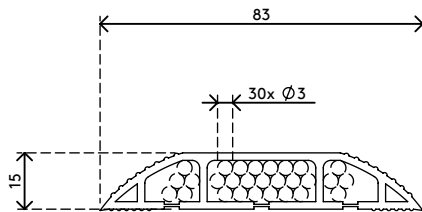

addit x

31.303

Addit proteggi cavi 300 cm 303

Il proteggi cavi non protegge soltanto i cavi che passano sul pavimento: evita anche di inciampare. Il proteggi cavi presenta lati inclinati, con nervature antiscivolo, e tre ampie canaline per separare i cavi dati da quelli di alimentazione, per evitare interferenze.

- Parte superiore curva, con nervature, per dare stabilità quando viene calpestata
- Adatto per 6 cavi con 7 mm di spessore
- Consente una separazione ottimale tra cavi dati e cavi di alimentazione
- Facile da fissare al pavimento con il nastro adesivo
- Dimensioni (l x p x a): 83 x 3000 x 15 mm

dataflexx

feeling at work

addit

Addit proteggi cavi 300 cm 303

2016/11/23

31.303

 320 x 320 x 115 mm

 1 pcs