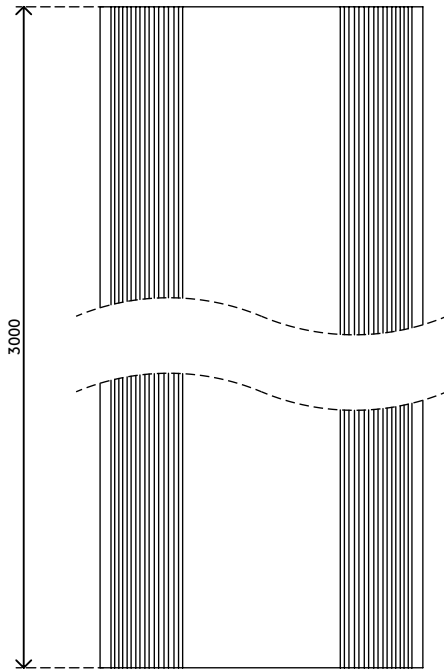

addit x

31.303

Addit proteggi cavi 300 cm 303

Il proteggi cavi non protegge soltanto i cavi che passano sul pavimento: evita anche di inciampare. Il proteggi cavi presenta lati inclinati, con nervature antiscivolo, e tre ampie canaline per separare i cavi dati da quelli di alimentazione, per evitare interferenze.

- Parte superiore curva, con nervature, per dare stabilità quando viene calpestata
- Adatto per 6 cavi con 7 mm di spessore
- Consente una separazione ottimale tra cavi dati e cavi di alimentazione
- Facile da fissare al pavimento con il nastro adesivo
- Dimensioni (l x p x a): 83 x 3000 x 15 mm

dataflexx

feeling at work

addit

Addit proteggi cavi 300 cm 303

2016/11/23

31.303

 320 x 320 x 115 mm

 1 pcs

 nero

 1,735 kg

 805410313036