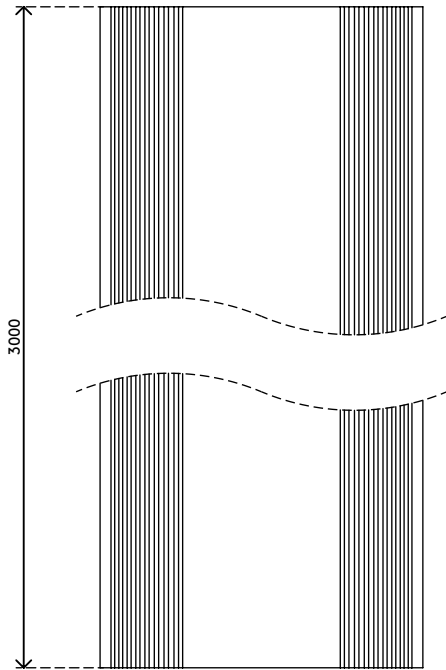

addit

Addit kabelbeschermer 300 cm 303

2019/06/24

31.303

320 x 320 x 115 mm

1 pcs

zwart

1,735 kg

805410313036