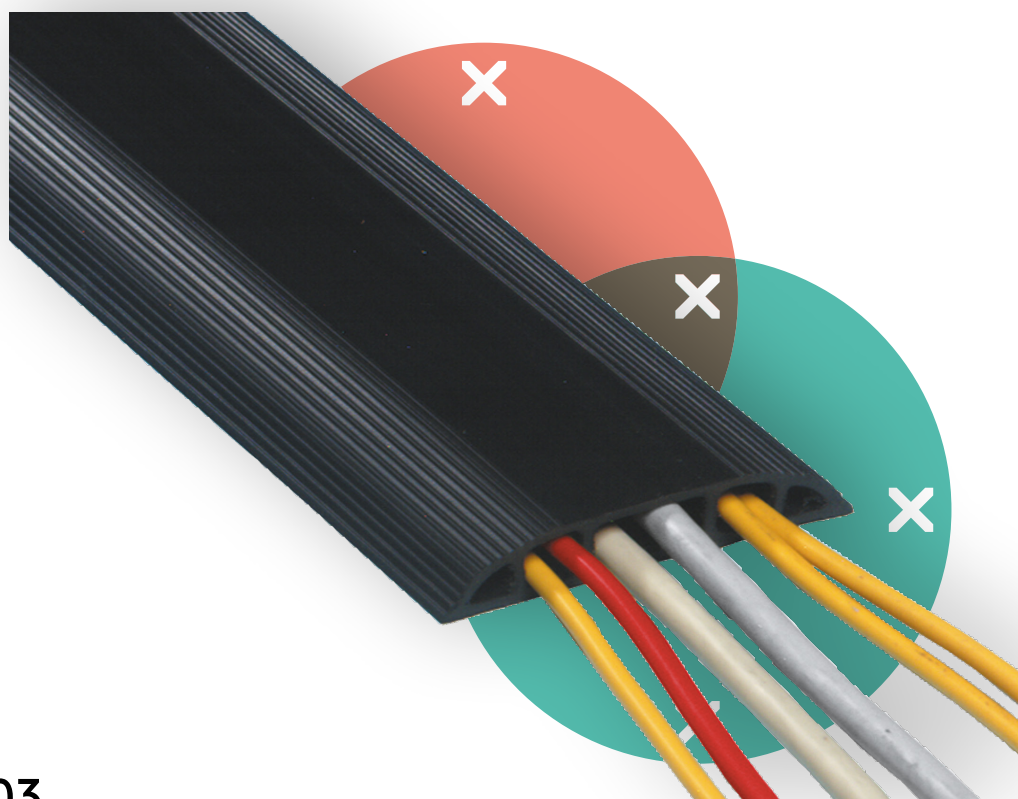

addit 

31.303

Addit kabelbeschermer 300 cm 303

De kabelbeschermer beschermt niet alleen kabels die op de vloer liggen, maar zorgt er ook voor dat u er niet over struikelt. De kabelbeschermer heeft oplopende randen met antisliplaag en drie grote kabelgoten om data- en elektriciteitskabels van elkaar te scheiden vanwege interferentie.

- Gebogen bovenkant met ribbels biedt grip wanneer men erop stapt
- Geschikt voor 6 kabels met een dikte van 7 mm
- Zorgt voor optimale scheiding van data- en stroomkabels
- Eenvoudig aan de vloer te bevestigen met plakband
- Afmetingen (b x d x h): 83 x 3000 x 15 mm

addit

Addit kabelbeschermer 300 cm 303

2019/06/24

31.303

 320 x 320 x 115 mm

 1 pcs

 zwart

 1,735 kg