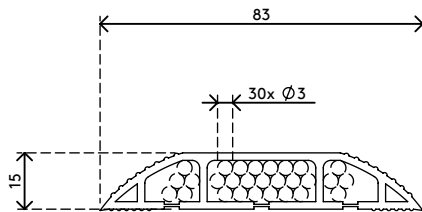

addit

Addit kabelbeschermer 300 cm 303

2019/06/24

31.303

320 x 320 x 115 mm

1 pcs

zwart

1,735 kg

805410313036