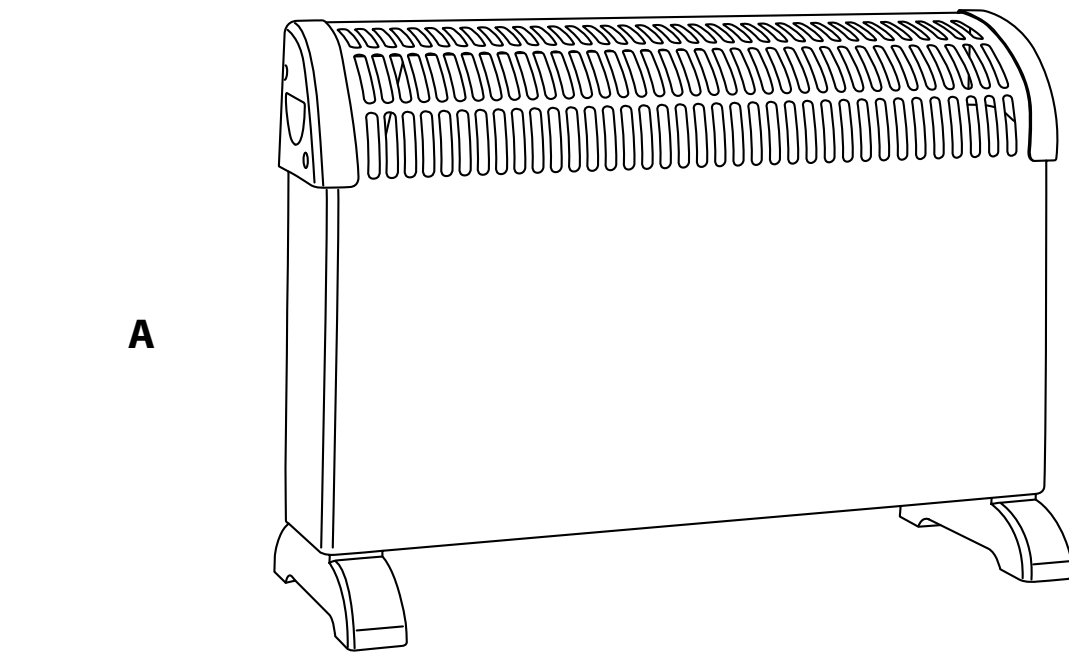

nedis

HTCO10Fxx, HTCO20Fxx, HTCO30Fxx
Convection heater

Specifications:
- Power Consumption: Max. 2000 W   - Voltage: 220-240V~ 50-60Hz   - Heat Settings: 3 (750 / 1250 / 2000 W)   - Thermostat function: Yes   - Overheat Protection: Yes   - Cord Length: 1.5 M

Item	Symbol	Value	Unit	Item	Unit
Heat output				Type of heat input, for electric storage local space heaters only (select one)	
Nominal heat output	Pnom	2.0	kW	Manual heat charge control, with integrated thermostat	No
Minimum heat output (indicative)	Pmin	0.8	kW	Manual heat charge control with room and/or outdoor temperature feedback	No
Maximum continuous heat output	Pmax, c	2.0	kW	Electric heat charge control with room and/or outdoor temperature feedback	No
Auxiliary electricity consumption				Fan assisted heat output	No
At nominal heat output	elmax	0.000	kW	Type of heat output/room temperature control (select one)	
At minimum heat output	elmin	0.000	kW	Single stage heat output and no room temperature control	No
In standby mode	eISB	0.000	kW	Two or more manual stages, no room temperature contol	No
				With mechanic thermostat room temperature control	Yes
				With electronic room temperature control	No
				Electronic room temperature control plus day timer	No
				Electronic room temperature control plus week timer	No
				Other control options (multiple selections possible)	
				Room temperature control, with presence detection	No
				Room temperature control, with open window detection	No
				With distance control option	No
				With adaptive start control	No
				With working time limitation	No
				With black bulb sensor	No
Contact details	Nedis BV - De Tweeling 28, 5215 MC 's-Hertogenbosch, The Netherlands				

EN	This product is only suitable for well insulated spaces or occasional use.
DE	Dieses Produkt ist nur für gut isolierte Räume oder für den gelegentlichen Gebrauch geeignet.
FR	Ce produit ne peut être utilisé que dans des locaux bien isolés ou de manière occasionnelle.
NL	Dit product is uitsluitend geschikt voor goed geïsoleerde plaatsen of voor incidenteel gebruik.
IT	Il presente prodotto è adatto solo a ambienti correttamente isolati o ad un uso occasionale.
ES	Este producto está indicado únicamente en lugares abrigados o para una utilización puntual.
PT	Este produto é adequado apenas para espaços bem isolados espaços ou utilização ocasional.
SV	Denna produkt är endast lämpad för välisolerade utrymmen eller sporadisk användning.
FI	Tämä tuote soveltuu ainoastaan hyvin eristettyihin tiloihin tai satunnaiseen käyttöön.
NO	Dette produktet er kun egnet for velisolerte rom eller sporadisk bruk.