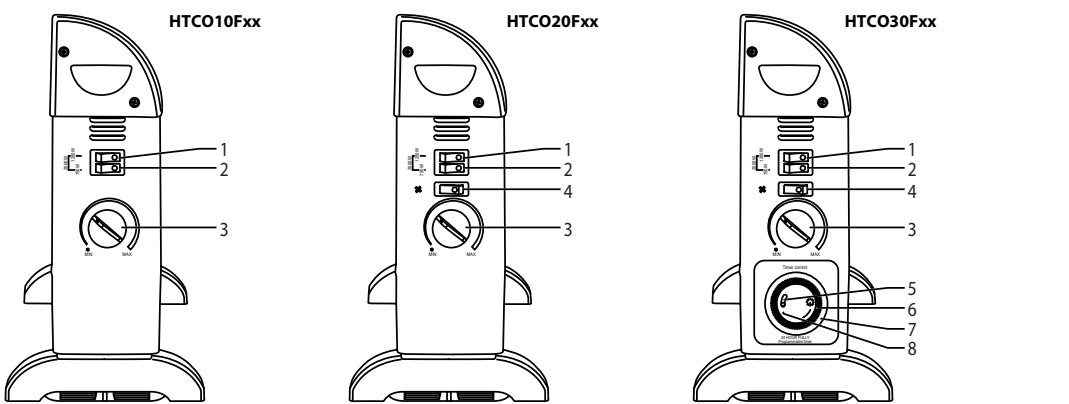

nedis

HTCO10Fxx, HTCO20Fxx, HTCO30Fxx
Convection heater

Specifications:
- Power Consumption: Max. 2000 W   - Voltage: 220-240V~ 50-60Hz   - Heat Settings: 3 (750 / 1250 / 2000 W)   - Thermostat function: Yes   - Overheat Protection: Yes   - Cord Length: 1.5 M

Item	Symbol	Value	Unit	Item	Unit
Heat output				Type of heat input, for electric storage local space heaters only (select one)	
Nominal heat output	Pnom	2.0	kW	Manual heat charge control, with integrated thermostat	No
Minimum heat output (indicative)	Pmin	0.8	kW	Manual heat charge control with room and/or outdoor temperature feedback	No
Maximum continuous heat output	Pmax, c	2.0	kW	Electric heat charge control with room and/or outdoor temperature feedback	No
Auxiliary electricity consumption				Fan assisted heat output	No
At nominal heat output	elmax	0.000	kW	Type of heat output/room temperature control (select one)	
At minimum heat output	elmin	0.000	kW	Single stage heat output and no room temperature control	No
In standby mode	eISB	0.000	kW	Two or more manual stages, no room temperature contol	No
				With mechanic thermostat room temperature control	Yes
				With electronic room temperature control	No
				Electronic room temperature control plus day timer	No
				Electronic room temperature control plus week timer	No
				Other control options (multiple selections possible)	
				Room temperature control, with presence detection	No
				Room temperature control, with open window detection	No
				With distance control option	No
				With adaptive start control	No
				With working time limitation	No
				With black bulb sensor	No
Contact details	Nedis BV - De Tweeling 28, 5215 MC 's-Hertogenbosch, The Netherlands				

EN	This product is only suitable for well insulated spaces or occasional use.
DE	Dieses Produkt ist nur für gut isolierte Räume oder für den gelegentlichen Gebrauch geeignet.
FR	Ce produit ne peut être utilisé que dans des locaux bien isolés ou de manière occasionnelle.
NL	Dit product is uitsluitend geschikt voor goed geïsoleerde plaatsen of voor incidenteel gebruik.
IT	Il presente prodotto è adatto solo a ambienti correttamente isolati o ad un uso occasionale.
ES	Este producto está indicado únicamente en lugares abrigados o para una utilización puntual.
PT	Este produto é adequado apenas para espaços bem isolados espaços ou utilização ocasional.
SV	Denna produkt är endast lämpad för välisolerade utrymmen eller sporadisk användning.
FI	Tämä tuote soveltuu ainoastaan hyvin eristettyihin tiloihin tai satunnaiseen käyttöön.
NO	Dette produktet er kun egnet for velisolerte rom eller sporadisk bruk.