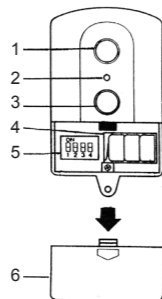

Bemærk:

Dette produkt er mærket med dette symbol. Det betyder, at brugt elektrisk og elektronisk udstyr ikke må bortskaffes sammen med almindeligt husholdningsaffald. Der findes særlige indsamlingssystemer for disse produkter.

NORSK

Beskrivelse:

1. Armeringsknapp
2. LED indikator
3. Desarmeringsknapp
4. Batterirom
5. Programbryter
6. Batterideksel

Fjernkontroll:

Fjernkontrollen bruker 3x LR44 batterier (medfølger). Hvis den røde LED indikatoren på fjernkontrollen ikke lyser når "ARMERING"- eller "DESARMERING"-knappene trykkes ned må batteriene byttes.

Sikkerhetsforholdsregler:

For å redusere faren for strømstøt, skal dette produktet BARE åpnes av en autorisert tekniker når vedlikehold er nødvendig. Koble produktet fra strømmen og annet utstyr dersom et problem oppstår. Ikke utsett produktet for vann eller fuktighet.

Vedlikehold:

Rens bare med en tørr klut. Ikke bruk rensedidler eller skuremidler.

Garanti:

Ingen garanti eller erstatningsansvar aksepteres ved endringer og modifikasjoner av produktet eller skade forårsaket av uriktig bruk av dette produktet.

Generelt:

- Utforming og spesifikasjoner kan endres uten forhåndsvarsel.
- Alle logoer, merker og produktnavn er varemærker eller registrerte varemærker til de respektive eierne, og skal behandles som dette.
- Denne manualen ble laget med omhu. Imidlertid kan ingen rettigheter utledes. König Electronic kan ikke ta ansvar for eventuelle feil i denne manualen eller konsekvenser som følger.
- Behold denne veiledningen og innpakningen for fremtidig referanse.

Forsiktig:

Dette produktet er markert med dette symbolet. Det betyr at brukte elektriske og elektroniske produkter ikke må blandes med vanlig husholdningsavfall. Det finnes egne innsamlingsystem for slike produkter.