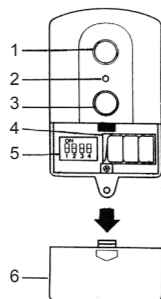

ROMÂNĂ

Descriere:

1. Butonul de armare
2. Indicator LED
3. Buton de dezarmare
4. Compartiment de baterii
5. Întrerupătoare pentru programare
6. Capac pentru baterii

Telecomandă:

Telecomanda utilizează 3 baterii LR44 (incluse). Dacă indicatorul LED roșu de pe telecomandă nu se aprinde atunci când sunt apăstate butoanele 'ARM' (Armare) sau 'DISARM' (Dezarmare), atunci bateriile trebuie să fie înlocuite.