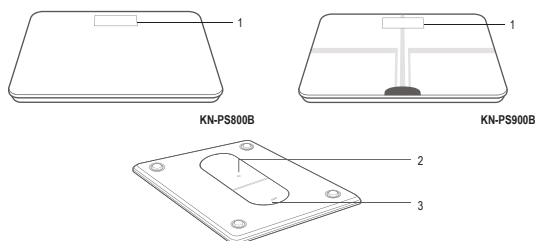

Body scale

KN-PS800B / KN-PS900B

A

B

Beskrivelse

Personvægten bruges til at måle personers kropsvægt.

Vægt (fig. A)

1. Display	
2. Måleenhed	<ul style="list-style-type: none"> Tryk på knappen for at vælge måleenheden: kilo (kg), pund (lb) eller stone (st).
3. Batterirum	<ul style="list-style-type: none"> Åbn batterirummet. Sæt batterierne (4x AAA) i batterirummet. Luk batterirummet.

Display (fig. A2)

4. Vægtindikator	<ul style="list-style-type: none"> Indikatoren viser kropsvægten.
5. Indikator for lavt batteriniveau	<ul style="list-style-type: none"> Indikatoren tændes, når batteriniveauet er lavt.
6. Ikke overførte data-indikator	<ul style="list-style-type: none"> Indikatoren viser, at nogle data endnu ikke er overført til din mobile enhed.
7. Dataoverførselsindikator	<ul style="list-style-type: none"> Indikatoren viser, at data overføres til din mobile enhed.
8. KG-indikator	<ul style="list-style-type: none"> Indikatoren tænder, når kilogram (kg) vælges som måleenhed.
9. LB-indikator	<ul style="list-style-type: none"> Indikatoren tænder, når pund (lb) vælges som måleenhed.
10. ST-indikator	<ul style="list-style-type: none"> Indikatoren tænder, når stone (st) vælges som måleenhed.
11. BIA-indikator (kun KN-PS900B)	<ul style="list-style-type: none"> Indikatoren viser, at en bioelektrisk impedansanalyse (BIA) er blevet udført.