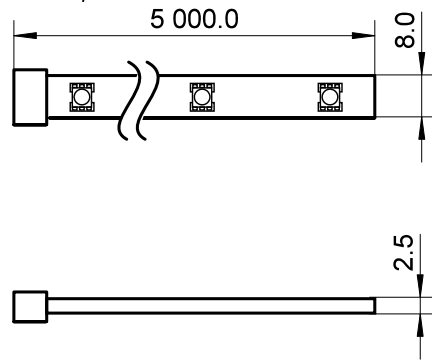

LED-Leiste
LED strip

DC-Adapter
DC adaptor

Löt-Adapter
Solder adaptor

- Flexible LED-Lichtleiste in Daylight weiß 5 m
- Lichtleiste zur dekorativen Beleuchtung im Wohnbereich
- geeignetes Netzteil: 100-240V~ auf 12V DC, positive Polarität
- Spannung: 12V DC
- Stromstärke: 1,35A
- Leistung: 16,2W
- Hochflexible Leiterbahn
- Schutzart LED-Leiste: IP44
- Lichtstrom: 700lm
- LED-Anzahl: 300 Stk., kürzbar alle 3 LEDs
- Farbtemperatur: 10000K
- RoHS-konform

- Flexible LED-Strip in Daylight white 5 m
- light strip for decorative lighting of living area
- fitting power supply: 100-240V~ to 12V DC, positive polarity
- Voltage: 12V DC
- Current: 1.36A
- Power consumption: 16.2W
- High-flexible strip line
- LED strip IP class: IP44
- luminous flux: 700lm
- 300 LEDs, shortable each 3 LEDs
- Color temperature: 10000K
- RoHS compliant

Änderungen

Änderungen		Datum	Name	Bezeichnung	Blatt
Datum	Name	gez.:	tf	LED Leiste flex SB 300 SMD Daylight 5 m	I
20.06.2013	tf	gepr.:	tf		
		Norm:		Zeichnungs-Nr.:	von
Änderungen vorbehalten / Subject to change				30501	J