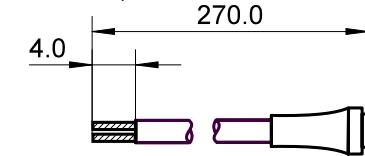

LED-Leiste
LED strip

DC-Adapter
DC adaptor

Löt-Adapter
Solder adaptor

- Flexible LED-Lichtleiste in Daylight weiß 5 m
- Lichtleiste zur dekorativen Beleuchtung im Wohnbereich
- geeignetes Netzteil: 100-240V~ auf 12V DC, positive Polarität
- Spannung: 12V DC
- Stromstärke: 1,35A
- Leistung: 16,2W
- Hochflexible Leiterbahn
- Schutzart LED-Leiste: IP44
- Lichtstrom: 700lm
- LED-Anzahl: 300 Stk., kürzbar alle 3 LEDs
- Farbtemperatur: 10000K
- RoHS-konform

- Flexible LED-Strip in Daylight white 5 m
- light strip for decorative lighting of living area
- fitting power supply: 100-240V~ to 12V DC, positive polarity
- Voltage: 12V DC
- Current: 1.36A
- Power consumption: 16.2W
- High-flexible strip line
- LED strip IP class: IP44
- luminous flux: 700lm
- 300 LEDs, shortable each 3 LEDs
- Color temperature: 10000K
- RoHS compliant