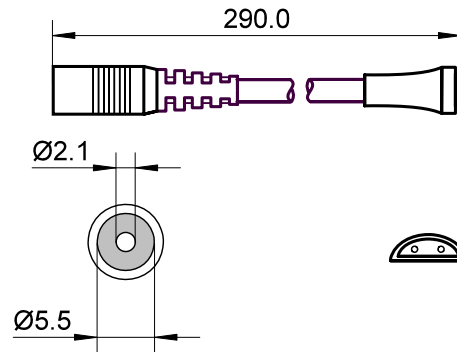

LED-Leiste
LED strip

DC-Adapter
DC adaptor

Löt-Adapter
Solder adaptor

- Flexible LED-Lichtleiste in Daylight weiß 5 m
- Lichtleiste zur dekorativen Beleuchtung im Wohnbereich
- geeignetes Netzteil: 100-240V~ auf 12V DC, positive Polarität
- Spannung: 12V DC
- Stromstärke: 1,35A
- Leistung: 16,2W
- Hochflexible Leiterbahn
- Schutzart LED-Leiste: IP44
- Lichtstrom: 700lm
- LED-Anzahl: 300 Stk., kürzbar alle 3 LEDs
- Farbtemperatur: 10000K
- RoHS-konform

- Flexible LED-Strip in Daylight white 5 m
- light strip for decorative lighting of living area
- fitting power supply: 100-240V~ to 12V DC, positive polarity
- Voltage: 12V DC
- Current: 1.36A
- Power consumption: 16.2W
- High-flexible strip line
- LED strip IP class: IP44
- luminous flux: 700lm
- 300 LEDs, shortable each 3 LEDs
- Color temperature: 10000K
- RoHS compliant

Änderungen

Änderungen		Datum	Name	Bezeichnung	Blatt
Datum	Name	gez.:	tf	LED Leiste flex SB 300 SMD Daylight 5 m	I
20.06.2013	tf	gepr.:	tf		
		Norm:		Zeichnungs-Nr.:	von
Änderungen vorbehalten / Subject to change				30501	J