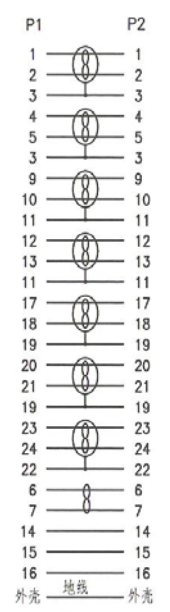

1 2 3 4 5 6 7 8 9 10 11 12 13 14

A

A

B

B

C

C

D

D

E

E

F

F

G

G

H

H

- DVI-D FullHD Kabel Dual Link
- DVI-D (24+1) Stecker > DVI-D(24+1) Stecker
- Full HD 1080P (1920 x 1080) und bis zu WQXGA (2560 x 1600)
- doppelt geschirmt
- AWG 30
- vergoldete Stecker
- RoHS-konform

- DVI-D FullHD cable dual link
- DVI-D (24+1) plug > DVI-D (24+1) plug
- Full HD 1080p (1920 x 1080) and up to WQXGA (2560 x 1600)
- double shielded
- 30AWG
- vergoldete Stecker
- RoHS compliant

I

I

J

J

Änderungen		Datum	Name	Bezeichnung	Blatt
Datum	Name	gez.: 13.02.2013	tf	DVI 24+1 MM 0300 G DVI-D 3m	
		gepr.: 13.02.2013	tf		
		Norm:		Zeichnungs-Nr.: 93111	von
Änderungen vorbehalten / subject to change					