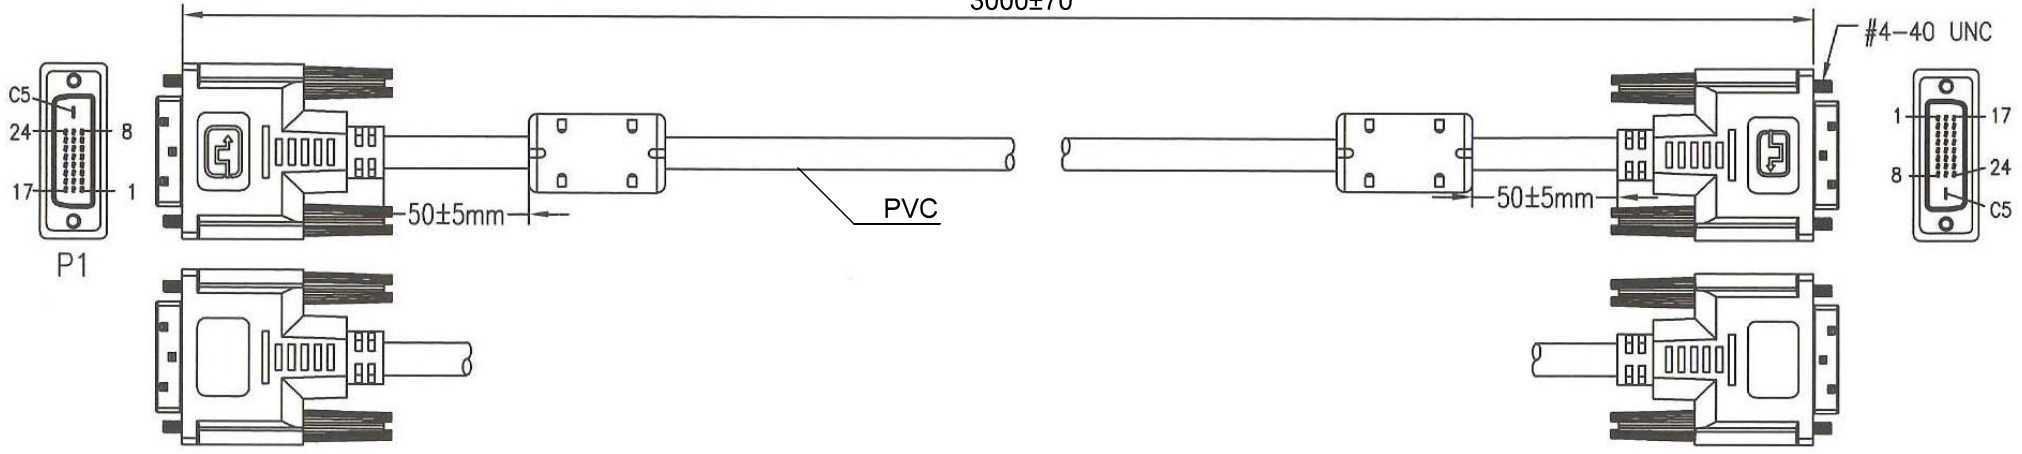

1 2 3 4 5 6 7 8 9 10 11 12 13 14

A

A

B

B

C

C

D

H

- DVI-D FullHD Kabel Dual Link
- DVI-D (24+1) Stecker > DVI-D(24+1) Stecker
- Full HD 1080P (1920 x 1080) und bis zu WQXGA (2560 x 1600)
- doppelt geschirmt
- AWG 30
- vergoldete Stecker
- RoHS-konform

- DVI-D FullHD cable dual link
- DVI-D (24+1) plug > DVI-D (24+1) plug
- Full HD 1080p (1920 x 1080) and up to WQXGA (2560 x 1600)
- double shielded
- 30AWG
- vergoldete Stecker
- RoHS compliant

I

I

J

J

Änderungen		Datum	Name	Bezeichnung	Blatt
Datum	Name	gez.: 13.02.2013	tf	DVI 24+1 MM 0300 G DVI-D 3m	
		gepr.: 13.02.2013	tf		
		Norm:		Zeichnungs-Nr.: 93111	von
Änderungen vorbehalten / subject to change					