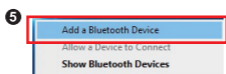

▲ Tryb Bluetooth (Niebieska dioda LED)

Przełączyć na "on"

Naciśnij raz przycisk Mode do zmiany na niebieską diodę LED

Naciśnij przycisk Mode przez 5 sekund

Niebieska dioda LED miga, gotowy do pary

Sprawdź, czy odbiornik Bluetooth znajduje się w komputerze PC lub notebooku.