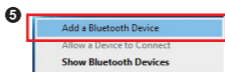

▲ Modo Bluetooth (LED azul)

Cambiar a "on"

Presione el botón de Modo una vez para cambiar al LED azul

Presione el botón de Modo durante 5 segundos

El LED azul parpadea, listo para emparejar

Compruebe que el receptor Bluetooth está en su PC o sistema portátil.