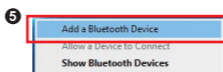

Klicken Sie auf "Bluetooth-Gerät hinzufügen"