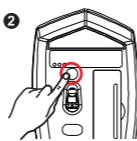

Naciśnij raz przycisk Mode do zmiany na niebieską diodę LED