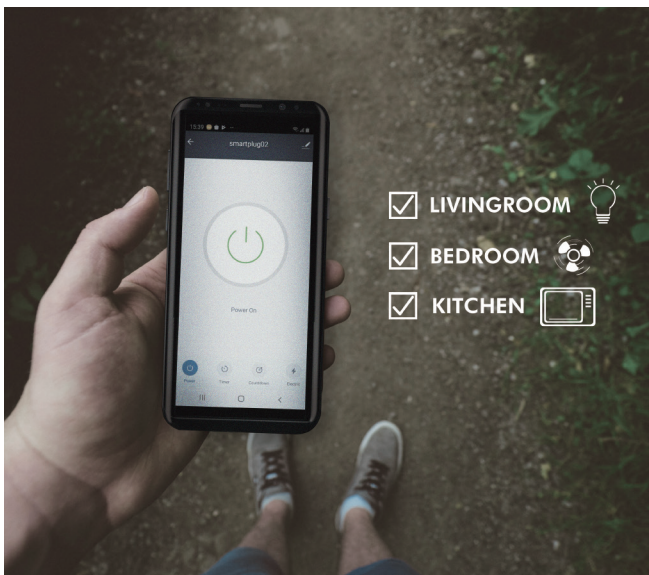

LogiLink®

Wireless Smart Plug

Art.-Nr.: PA0199
PA0200

Steuern Sie Ihre Geräte von überall aus

Schalten Sie angeschlossene Geräte über Ihr Smartphone jederzeit und von überall nach Belieben ein und aus