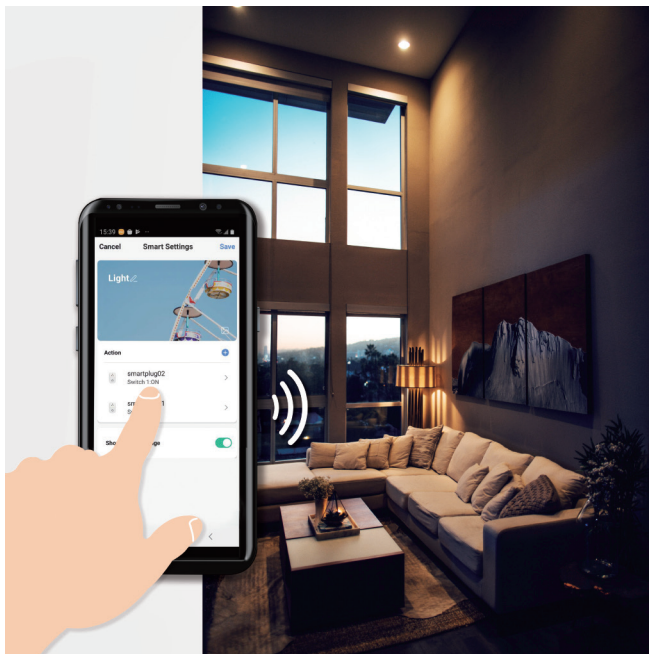

LogiLink®

Wireless Smart Plug

Art.-Nr.: PA0199
PA0200