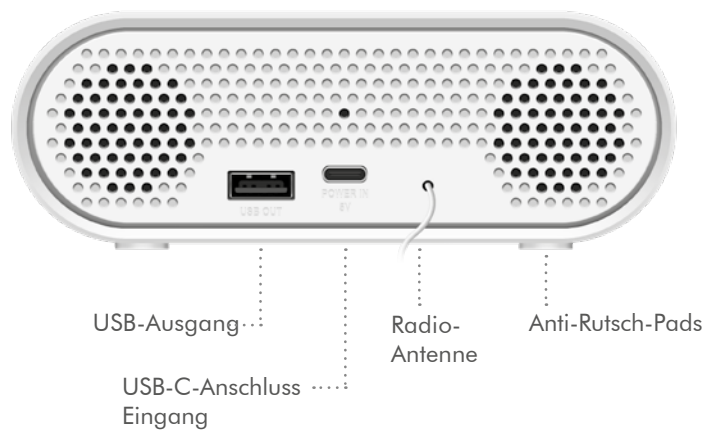

Alarm

Schlummern

FM-Radio

LCD-Display

Nachtlicht

Temperatur

USB-Ausgang

Leicht ablesbares All-In-One-Display

Zufriedenes Aufwachen

Einfaches Einstellen, um mit dem Weckton oder dem Radiosender Ihrer Wahl aufzuwachen und den Tag zu starten!

Einschlaf-Timer-Funktion

Schlafen Sie mit Ihrem Lieblings-radiosender im Hintergrund ein. Das Radio schaltet sich nach der eingestellten Dauer automatisch ab.

USB-Ladeanschluss

Eingebauter USB-Anschluss zum Aufladen von Smartphones oder anderen USB-betriebenen Geräten.

Spezifikationen:

Sensor-IC	TR645
Stromversorgung	USB-C-Anschluss (5 V/2 A, 10 W) oder 2x AAA-Batterien (nicht enthalten). *Für die Verwendung mit dem mitgelieferten USB-Kabel ist ein zusätzlicher Stromadapter erforderlich.
Ausgangsleistung	USB-A-Buchse (5 V/1,7 A, 8,5 W max.)
LCD-Display	Uhrzeit, Monat, Datum, Woche, Temperatur, Alarm, FM-Radio
LCD-Größe	11 x 2,2 cm
Zeit	12/24 Stunden
Temperaturerfassungsbereich	0–50 °C (0–122 °F)
Temperaturtoleranz	±1 °C
Temperatur-Einheit	°C/°F
FM-Radiofrequenz	87,5–108 MHz
Einschlaf-Timer	10–90 Minuten
Gehäuse-Material	ABS
Betriebstemperatur	0–50 °C
Luftfeuchtigkeit bei Betrieb	10–90 % RH (keine Kondensation)
FM-Antennen-Typ	Kabelgebundene Antenne
USB-Kabellänge	1 m
Abmessungen	13,5 x 8,5 x 5,5 cm
Gewicht	139 g