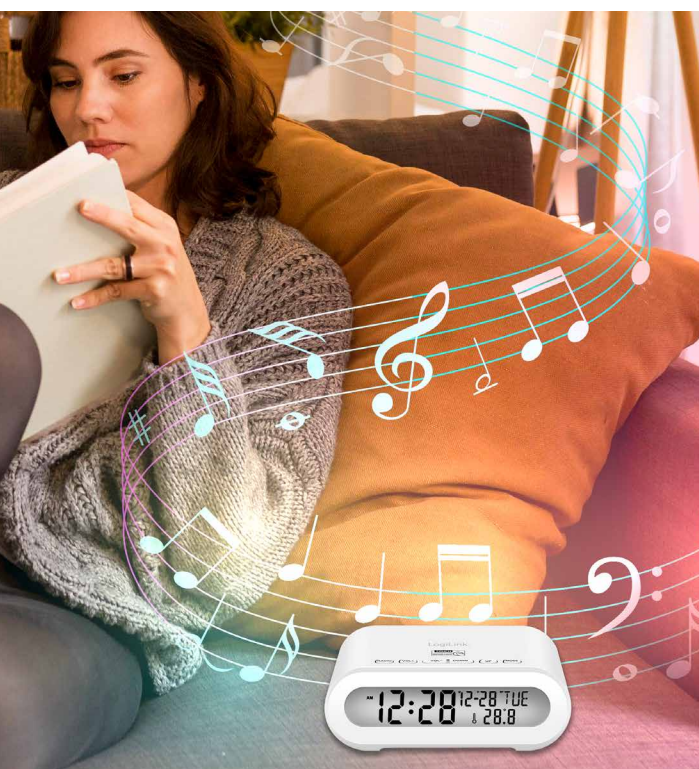

Angenehmes Nachtlicht

Sanftes gelbliches Licht für eine angenehme Atmosphäre. Ein dezentes Leuchten in der Nacht und eine beruhigende Wirkung vor dem Schlafengehen.