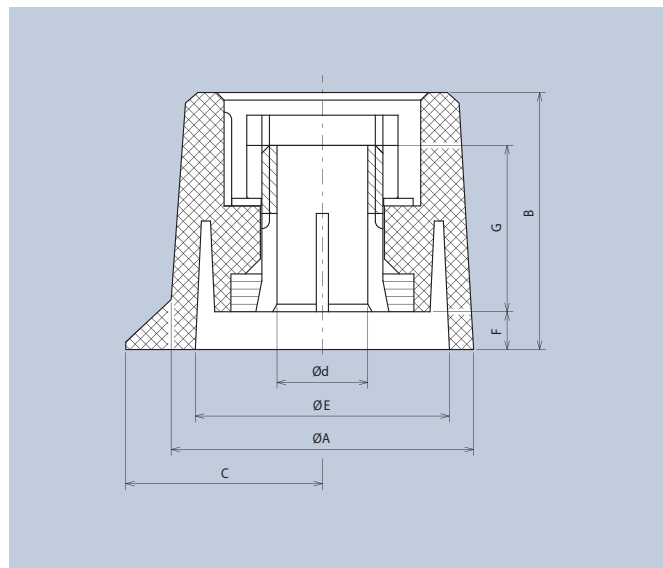

Kunststoff Drehknöpfe matt mit Spannzangenbefestigung

Plastic Turning Knobs mat with Collet Fixing

Technische Daten

Werkstoff: PBT

General Technical Data

Material: PBT

ØA	B	C	Ød	ØE	F	G	schwarz black Art.-Nr.
12	14	7,5	3	-	-	5	4307.3131
12	14	7,5	3,2	-	-	5	4307.1131
12	14	7,5	4	-	-	5	4307.4131
15	16	9,5	4	-	-	5	4309.4131
15	16	9,5	6	-	-	5	4309.6131
15	16	9,5	6,35	-	-	5	4309.7131
20	17	13	4	17	2,5	11	4311.4131
20	17	13	6	17	2,5	11	4311.6131
20	17	13	6,35	17	2,5	11	4311.7131
28	18,5	17	6	23	4,5	11	4312.6131
28	18,5	17	6,35	23	4,5	11	4312.7131

ØA	B	C	Ød	Ød	ØE	F	G	schwarz black Art.-Nr.
12	18	10,5	3	17	15	2,5	9	4308.3131
12	18	10,5	3,2	17	15	2,5	9	4308.1131
12	18	10,5	4	17	15	2,5	9	4308.4131
15	20	12	4	20	18	2,5	9	4310.4131
15	20	12	6	20	18	2,5	9	4310.6131
15	20	12	6,35	20	18	2,5	9	4310.7131

Abdeckkappen matt

Caps mat

Technische Daten

Werkstoff: ABS

General Technical Data

Material: ABS

Abdeckkappe passend zu Knopf-ØA · Cap fits to knob-ØA						
Farbe · Color	Strichanzeige Indicator mark	Ø12 · Art.-Nr.	Ø15 · Art.-Nr.	Ø20 · Art.-Nr.	Ø28 · Art.-Nr.	
red	ohne · without	4307.0021	4309.0021	4311.0021	4312.0021	
black	ohne · without	4307.0031	4309.0031	4311.0031	4312.0031	
grey	ohne · without	4307.0041	4309.0041	4311.0041	4312.0041	
red	black	4307.0121	4309.0121	4311.0121	4312.0121	
black	white	4307.0131	4309.0131	4311.0131	4312.0131	
grey	black	4307.0141	4309.0141	4311.0141	4312.0141	