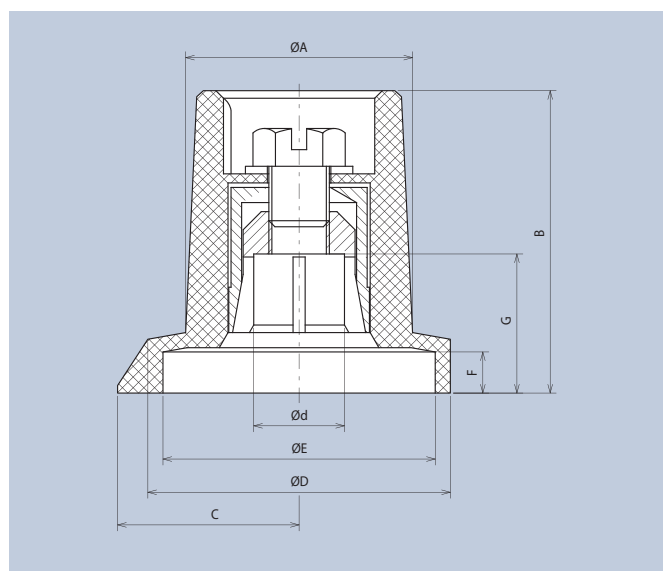

Kunststoff Drehknöpfe matt mit Spannzangenbefestigung

Plastic Turning Knobs mat with Collet Fixing

Technische Daten

Werkstoff: PBT

General Technical Data

Material: PBT

ØA	B	C	Ød	ØE	F	G	schwarz black Art.-Nr.
12	14	7,5	3	-	-	5	4307.3131
12	14	7,5	3,2	-	-	5	4307.1131
12	14	7,5	4	-	-	5	4307.4131
15	16	9,5	4	-	-	5	4309.4131
15	16	9,5	6	-	-	5	4309.6131
15	16	9,5	6,35	-	-	5	4309.7131
20	17	13	4	17	2,5	11	4311.4131
20	17	13	6	17	2,5	11	4311.6131
20	17	13	6,35	17	2,5	11	4311.7131
28	18,5	17	6	23	4,5	11	4312.6131
28	18,5	17	6,35	23	4,5	11	4312.7131

ØA	B	C	Ød	Ød	ØE	F	G	schwarz black Art.-Nr.
12	18	10,5	3	17	15	2,5	9	4308.3131
12	18	10,5	3,2	17	15	2,5	9	4308.1131
12	18	10,5	4	17	15	2,5	9	4308.4131
15	20	12	4	20	18	2,5	9	4310.4131
15	20	12	6	20	18	2,5	9	4310.6131
15	20	12	6,35	20	18	2,5	9	4310.7131

Abdeckkappen matt

Caps mat

Technische Daten

Werkstoff: ABS

General Technical Data

Material: ABS

Abdeckkappe passend zu Knopf-ØA · Cap fits to knob-ØA						
Farbe · Color	Strichanzeige Indicator mark	Ø12 · Art.-Nr.	Ø15 · Art.-Nr.	Ø20 · Art.-Nr.	Ø28 · Art.-Nr.	
red	ohne · without	4307.0021	4309.0021	4311.0021	4312.0021	
black	ohne · without	4307.0031	4309.0031	4311.0031	4312.0031	
grey	ohne · without	4307.0041	4309.0041	4311.0041	4312.0041	
red	black	4307.0121	4309.0121	4311.0121	4312.0121	
black	white	4307.0131	4309.0131	4311.0131	4312.0131	
grey	black	4307.0141	4309.0141	4311.0141	4312.0141	