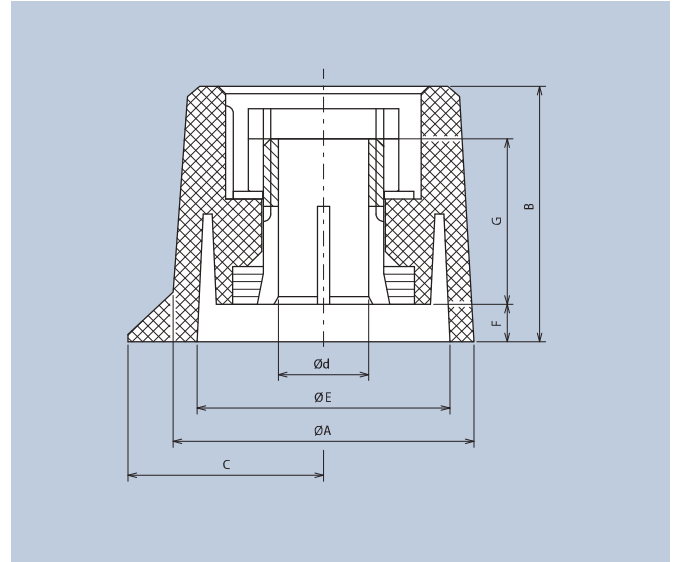

Kunststoff Drehknöpfe glänzend mit Spannzangenbefestigung

Plastic Turning Knobs bright with Collet Fixing

Technische Daten

Werkstoff: ABS

General Technical Data

Material: ABS

ØA	B	C	Ød	ØE	F	G	schwarz black Art.-Nr.
12	14	7,5	3	-	-	5	4307.3133
12	14	7,5	3,2	-	-	5	4307.1133
12	14	7,5	4	-	-	5	4307.4133
15	16	9,5	4	-	-	5	4309.4133
15	16	9,5	6	-	-	5	4309.6133
15	16	9,5	6,35	-	-	5	4309.7133
20	17	13	4	17	2,5	11	4311.4133
20	17	13	6	17	2,5	11	4311.6133
20	17	13	6,35	17	2,5	11	4311.7133
28	18,5	17	6	23	4,5	11	4312.6133
28	18,5	17	6,35	23	4,5	11	4312.7133

ØA	B	C	Ød	ØD	ØE	F	G	schwarz black Art.-Nr.
12	18	10,5	3	17	15	2,5	9	4308.3133
12	18	10,5	3,2	17	15	2,5	9	4308.1133
12	18	10,5	4	17	15	2,5	9	4308.4133
15	20	12	4	20	18	2,5	9	4310.4133
15	20	12	6	20	18	2,5	9	4310.6133
15	20	12	6,35	20	18	2,5	9	4310.7133

Abdeckkappen glänzend

Caps bright

Technische Daten

Werkstoff: PC (Ø 12); PP (Ø 15, 20, 28)

General Technical Data

Material: PC (Ø 12); PP (Ø 15, 20, 28)

Abdeckkappe passend zu Knopf-ØA · Cap fits to knob-ØA				
Farbe · Color	Ø12 · Art.-Nr.	Ø15 · Art.-Nr.	Ø20 · Art.-Nr.	Ø28 · Art.-Nr.
red	499.642	331.662	332.662	333.662
black	499.643	331.663	332.663	333.663
grey	499.644	331.664	332.664	333.664
blue	499.646	331.666	332.666	333.666
yellow	499.647	331.667	332.667	333.667
green	499.648	331.668	332.668	333.668