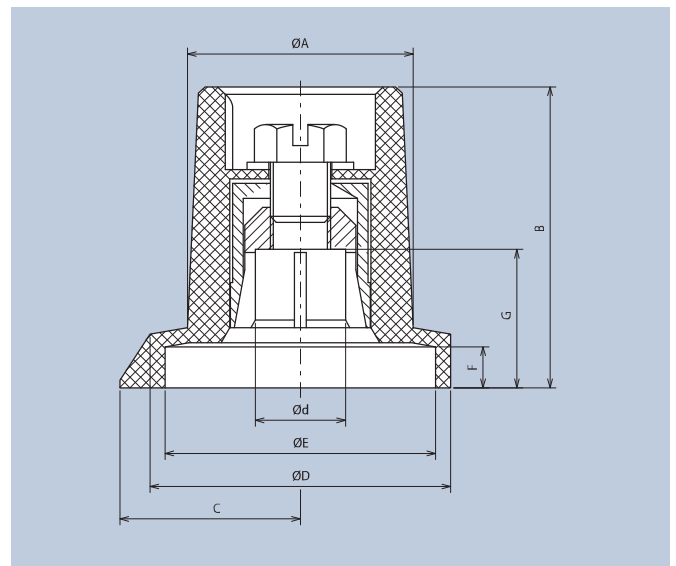

Kunststoff Drehknöpfe glänzend mit Spannzangenbefestigung

Plastic Turning Knobs bright with Collet Fixing

Technische Daten

Werkstoff: ABS

General Technical Data

Material: ABS

ØA	B	C	Ød	ØE	F	G	schwarz black Art.-Nr.
12	14	7,5	3	-	-	5	4307.3133
12	14	7,5	3,2	-	-	5	4307.1133
12	14	7,5	4	-	-	5	4307.4133
15	16	9,5	4	-	-	5	4309.4133
15	16	9,5	6	-	-	5	4309.6133
15	16	9,5	6,35	-	-	5	4309.7133
20	17	13	4	17	2,5	11	4311.4133
20	17	13	6	17	2,5	11	4311.6133
20	17	13	6,35	17	2,5	11	4311.7133
28	18,5	17	6	23	4,5	11	4312.6133
28	18,5	17	6,35	23	4,5	11	4312.7133

ØA	B	C	Ød	ØD	ØE	F	G	schwarz black Art.-Nr.
12	18	10,5	3	17	15	2,5	9	4308.3133
12	18	10,5	3,2	17	15	2,5	9	4308.1133
12	18	10,5	4	17	15	2,5	9	4308.4133
15	20	12	4	20	18	2,5	9	4310.4133
15	20	12	6	20	18	2,5	9	4310.6133
15	20	12	6,35	20	18	2,5	9	4310.7133

Abdeckkappen glänzend

Caps bright

Technische Daten

Werkstoff: PC (Ø 12); PP (Ø 15, 20, 28)

General Technical Data

Material: PC (Ø 12); PP (Ø 15, 20, 28)

Abdeckkappe passend zu Knopf-ØA · Cap fits to knob-ØA				
Farbe · Color	Ø12 · Art.-Nr.	Ø15 · Art.-Nr.	Ø20 · Art.-Nr.	Ø28 · Art.-Nr.
red	499.642	331.662	332.662	333.662
black	499.643	331.663	332.663	333.663
grey	499.644	331.664	332.664	333.664
blue	499.646	331.666	332.666	333.666
yellow	499.647	331.667	332.667	333.667
green	499.648	331.668	332.668	333.668