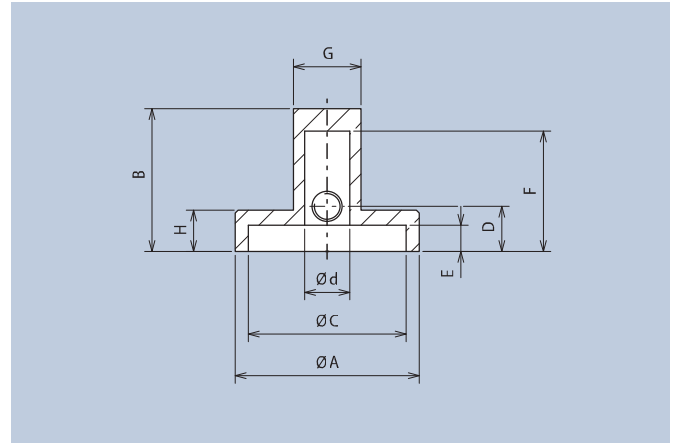

## Aluminium Knebelknöpfe mit Gewindestiftbefestigung

schutzlackiert · protective finish									
ØA	B	ØC	D	E	F	G	H	Ød	Art.-Nr.
12,2	14	10,2	6	3,2	12,7	6	4	3	5580.3611
12,2	14	10,2	6	3,2	12,7	6	4	4	5580.4611
17,4	15	15	6	3	13	6	4	4	5581.4611
20,5	17,3	18	8	3,5	15,5	9	5	4	5582.4611
20,5	17,3	18	8	3,5	15,5	9	5	6	5582.6611
24,5	19	21	8	3,5	16	10	5,5	6	5583.6611

## Aluminium Wing Knobs with Setscrew Fixing

schwarz pulverbeschichtet · black powder coated									
ØA	B	ØC	D	E	F	G	H	Ød	Art.-Nr.
12,2	14	10,2	6	3,2	12,7	6	4	3	5580.3631
12,2	14	10,2	6	3,2	12,7	6	4	4	5580.4631
17,4	15	15	6	3	13	6	4	4	5581.4631
20,5	17,3	18	8	3,5	15,5	9	5	4	5582.4631
20,5	17,3	18	8	3,5	15,5	9	5	6	5582.6631
24,5	19	21	8	3,5	16	10	5,5	6	5583.6631