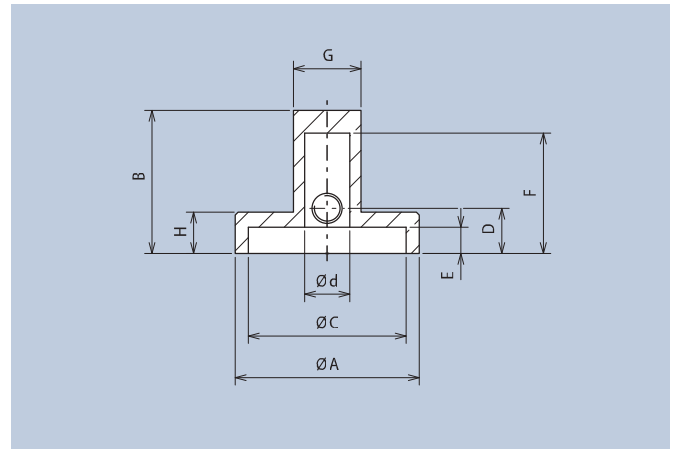

## Aluminium Knebelknöpfe mit Gewindestiftbefestigung

schutzlackiert · protective finish									
ØA	B	ØC	D	E	F	G	H	Ød	Art.-Nr.
12,2	14	10,2	6	3,2	12,7	6	4	3	5580.3611
12,2	14	10,2	6	3,2	12,7	6	4	4	5580.4611
17,4	15	15	6	3	13	6	4	4	5581.4611
20,5	17,3	18	8	3,5	15,5	9	5	4	5582.4611
20,5	17,3	18	8	3,5	15,5	9	5	6	5582.6611
24,5	19	21	8	3,5	16	10	5,5	6	5583.6611

## Aluminium Wing Knobs with Setscrew Fixing

schwarz pulverbeschichtet · black powder coated									
ØA	B	ØC	D	E	F	G	H	Ød	Art.-Nr.
12,2	14	10,2	6	3,2	12,7	6	4	3	5580.3631
12,2	14	10,2	6	3,2	12,7	6	4	4	5580.4631
17,4	15	15	6	3	13	6	4	4	5581.4631
20,5	17,3	18	8	3,5	15,5	9	5	4	5582.4631
20,5	17,3	18	8	3,5	15,5	9	5	6	5582.6631
24,5	19	21	8	3,5	16	10	5,5	6	5583.6631