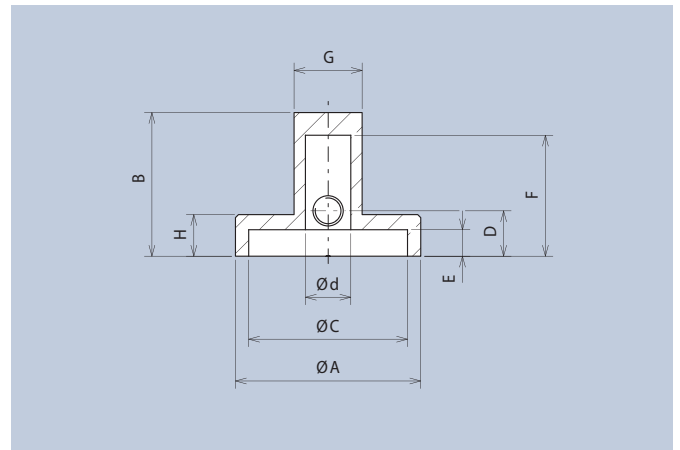

Aluminium Knebelknöpfe mit Gewindestiftbefestigung

schutzlackiert · protective finish									
ØA	B	ØC	D	E	F	G	H	Ød	Art.-Nr.
12,2	14	10,2	6	3,2	12,7	6	4	3	5580.3611
12,2	14	10,2	6	3,2	12,7	6	4	4	5580.4611
17,4	15	15	6	3	13	6	4	4	5581.4611
20,5	17,3	18	8	3,5	15,5	9	5	4	5582.4611
20,5	17,3	18	8	3,5	15,5	9	5	6	5582.6611
24,5	19	21	8	3,5	16	10	5,5	6	5583.6611

Aluminium Wing Knobs with Setscrew Fixing

schwarz pulverbeschichtet · black powder coated									
ØA	B	ØC	D	E	F	G	H	Ød	Art.-Nr.
12,2	14	10,2	6	3,2	12,7	6	4	3	5580.3631
12,2	14	10,2	6	3,2	12,7	6	4	4	5580.4631
17,4	15	15	6	3	13	6	4	4	5581.4631
20,5	17,3	18	8	3,5	15,5	9	5	4	5582.4631
20,5	17,3	18	8	3,5	15,5	9	5	6	5582.6631
24,5	19	21	8	3,5	16	10	5,5	6	5583.6631