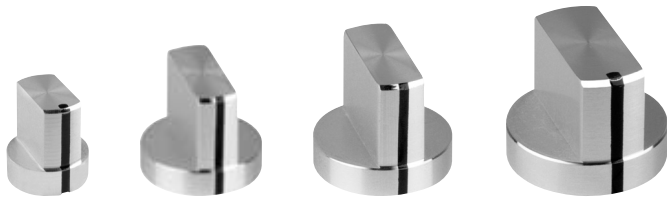

Aluminium Knebelknöpfe mit Gewindestiftbefestigung

schutzlackiert · protective finish									
ØA	B	ØC	D	E	F	G	H	Ød	Art.-Nr.
12,2	14	10,2	6	3,2	12,7	6	4	3	5580.3611
12,2	14	10,2	6	3,2	12,7	6	4	4	5580.4611
17,4	15	15	6	3	13	6	4	4	5581.4611
20,5	17,3	18	8	3,5	15,5	9	5	4	5582.4611
20,5	17,3	18	8	3,5	15,5	9	5	6	5582.6611
24,5	19	21	8	3,5	16	10	5,5	6	5583.6611

Aluminium Wing Knobs with Setscrew Fixing

schwarz pulverbeschichtet · black powder coated									
ØA	B	ØC	D	E	F	G	H	Ød	Art.-Nr.
12,2	14	10,2	6	3,2	12,7	6	4	3	5580.3631
12,2	14	10,2	6	3,2	12,7	6	4	4	5580.4631
17,4	15	15	6	3	13	6	4	4	5581.4631
20,5	17,3	18	8	3,5	15,5	9	5	4	5582.4631
20,5	17,3	18	8	3,5	15,5	9	5	6	5582.6631
24,5	19	21	8	3,5	16	10	5,5	6	5583.6631

Aluminium Zeigerknöpfe mit Spannzangenbefestigung

Ausführung · Version	Art.-Nr.
aluminiumfarben lackiert aluminium gloss painted	499.60
matt schwarz lackiert mat black painted	499.603

Aluminium Pointer Knobs with Collet Fixing