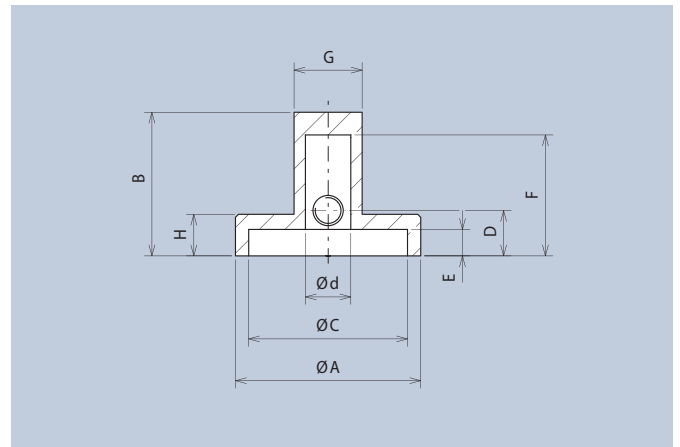

Aluminium Knebelknöpfe mit Gewindestiftbefestigung

schutzlackiert · protective finish									
ØA	B	ØC	D	E	F	G	H	Ød	Art.-Nr.
12,2	14	10,2	6	3,2	12,7	6	4	3	5580.3611
12,2	14	10,2	6	3,2	12,7	6	4	4	5580.4611
17,4	15	15	6	3	13	6	4	4	5581.4611
20,5	17,3	18	8	3,5	15,5	9	5	4	5582.4611
20,5	17,3	18	8	3,5	15,5	9	5	6	5582.6611
24,5	19	21	8	3,5	16	10	5,5	6	5583.6611

Aluminium Wing Knobs with Setscrew Fixing

schwarz pulverbeschichtet · black powder coated									
ØA	B	ØC	D	E	F	G	H	Ød	Art.-Nr.
12,2	14	10,2	6	3,2	12,7	6	4	3	5580.3631
12,2	14	10,2	6	3,2	12,7	6	4	4	5580.4631
17,4	15	15	6	3	13	6	4	4	5581.4631
20,5	17,3	18	8	3,5	15,5	9	5	4	5582.4631
20,5	17,3	18	8	3,5	15,5	9	5	6	5582.6631
24,5	19	21	8	3,5	16	10	5,5	6	5583.6631