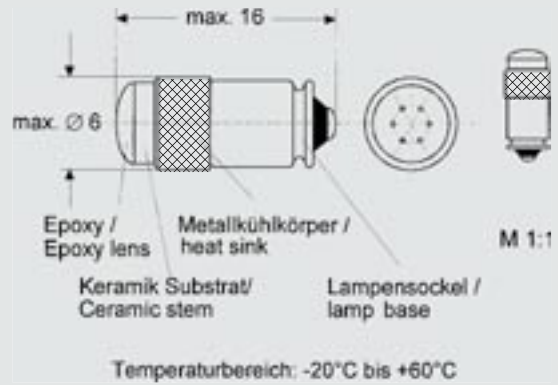

MULTI-LED
Midget Grooved
MG 5,7s/9, T 1 3/4
6 Chip DC + AC/DC

Spannung Voltage	Stromart Current type	Stromstärke Current	Farbe Colour	Wellenlänge Wavelength	Lichtstärke luminous intensity	LED-Chip	Bestellcode Ordering Code
V		mA		nm	mcd		
6	DC	40	Rot/Red	635	30	6	576M 01 0640 HR
6	DC	40	Gelb/Yellow	585	30	6	576M 01 0640 YE
6	DC	40	Grün/Green	565	50	6	576M 01 0640 UG
12	DC	26	Rot/Red	635	30	6	576M 01 1226 HR
12	DC	26	Gelb/Yellow	585	30	6	576M 01 1226 YE
12	DC	26	Grün/Green	565	50	6	576M 01 1226 UG
24	DC	13	Rot/Red	635	30	6	576M 01 2413 HR
24	DC	13	Gelb/Yellow	585	30	6	576M 01 2413 YE
24	DC	13	Grün/Green	565	50	6	576M 01 2413 UG
24	AC/DC	13	Rot/Red	635	27	6	576M 13 2413 HR
24	AC/DC	13	Gelb/Yellow	585	24	6	576M 13 2413 YE
24	AC/DC	13	Grün/Green	565	60	6	576M 13 2413 UG
28	DC	13	Rot/Red	635	30	6	576M 01 2813 HR
28	DC	13	Gelb/Yellow	585	30	6	576M 01 2813 YE
28	DC	13	Grün/Green	565	50	6	576M 01 2813 UG
28	AC/DC	13	Rot/Red	635	27	6	576M 13 2813 HR
28	AC/DC	13	Gelb/Yellow	585	24	6	576M 13 2813 YE
28	AC/DC	13	Grün/Green	565	60	6	576M 13 2813 UG