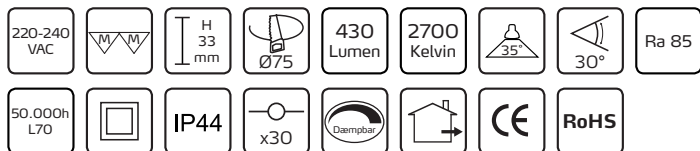

Low Profile 6W Udendørs - Rustfri, 2700K

Tekniske data:

Huldiameter:	Ø75 mm
Højde:	33 mm
Udvendige mål:	Ø87 mm
Spænding:	220-240VAC 50 Hz
Systemeffekt:	6W
Lyskilde:	Udskiftelig Nordtronic LED lyskilde, 2700 Kelvin
Lysintensitet:	430 Lumen
Farvegengivelse:	Ra 85
SDCM:	3
Spredningsvinkel:	35°
Kipvinkel:	30°
IP-klasse:	IP44
Isolationsklasse:	Klasse II
Materiale:	Plast / Rustfrit syrefast stål AISI 316
Mulighed for videresløjning:	Ja

*Tegningen er ikke målfast

UDSKIFTELIG LED LYSKILDE

Produktinformation:

- Godkendt til installation direkte i isolering og brændbart materiale
- Lav indbygningshøjde (33 mm)
- Hurtig og enkel montering
- Skrueløse klemmer i tilslutningsboksen
- Mulighed for montering med 16 mm flexrør (inkl. aflastning)
- Montering med fjedre
- Designet og udviklet i Danmark til fremtidens bygnings- og energikrav
- Patenteret (EP2570722)

This luminaire is compatible with bulbs of the energy classes: **A++**, **A+**, **A**

The luminaire is sold with a bulb of the energy class: **A**

Nordtronic LED Downlight 874/2012

NB: I tilfælde af at kabler er i berøring med bagdåsen, anvend altid kabler med en driftstemperatur på minimum 70° C og af en type, der er godkendt til fast installation efter Stærkstrømsbekendtgørelsens krav og gældende SIK-meddelelser.