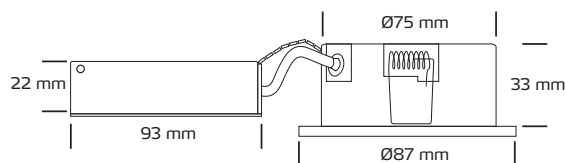

Low Profile 6W Udendørs - Rustfri, 2700K

Tekniske data:

Huldiameter:	Ø75 mm
Højde:	33 mm
Udvendige mål:	Ø87 mm
Spænding:	220-240VAC 50 Hz
Systemeffekt:	6W
Lyskilde:	Udskiftelig Nordtronic LED lyskilde, 2700 Kelvin
Lysintensitet:	430 Lumen
Farvegengivelse:	Ra 85
SDCM:	3
Spredningsvinkel:	35°
Kipvinkel:	30°
IP-klasse:	IP44
Isolationsklasse:	Klasse II
Materiale:	Plast / Rustfrit syrefast stål AISI 316
Mulighed for videresløjning:	Ja

*Tegningen er ikke målfast

UDSKIFTELIG LED LYSKILDE

Produktinformation:

- Godkendt til installation direkte i isolering og brændbart materiale
- Lav indbygningshøjde (33 mm)
- Hurtig og enkel montering
- Skrueløse klemmer i tilslutningsboksen
- Mulighed for montering med 16 mm flexrør (inkl. aflastning)
- Montering med fjedre
- Designet og udviklet i Danmark til fremtidens bygnings- og energikrav
- Patenteret (EP2570722)

This luminaire is compatible with bulbs of the energy classes: **A++**, **A+**, **A**

The luminaire is sold with a bulb of the energy class: **A**

Nordtronic LED Downlight 874/2012

NB: I tilfælde af at kabler er i berøring med bagdåsen, anvend altid kabler med en driftstemperatur på minimum 70° C og af en type, der er godkendt til fast installation efter Stærkstrømsbekendtgørelsens krav og gældende SIK-meddelelser.