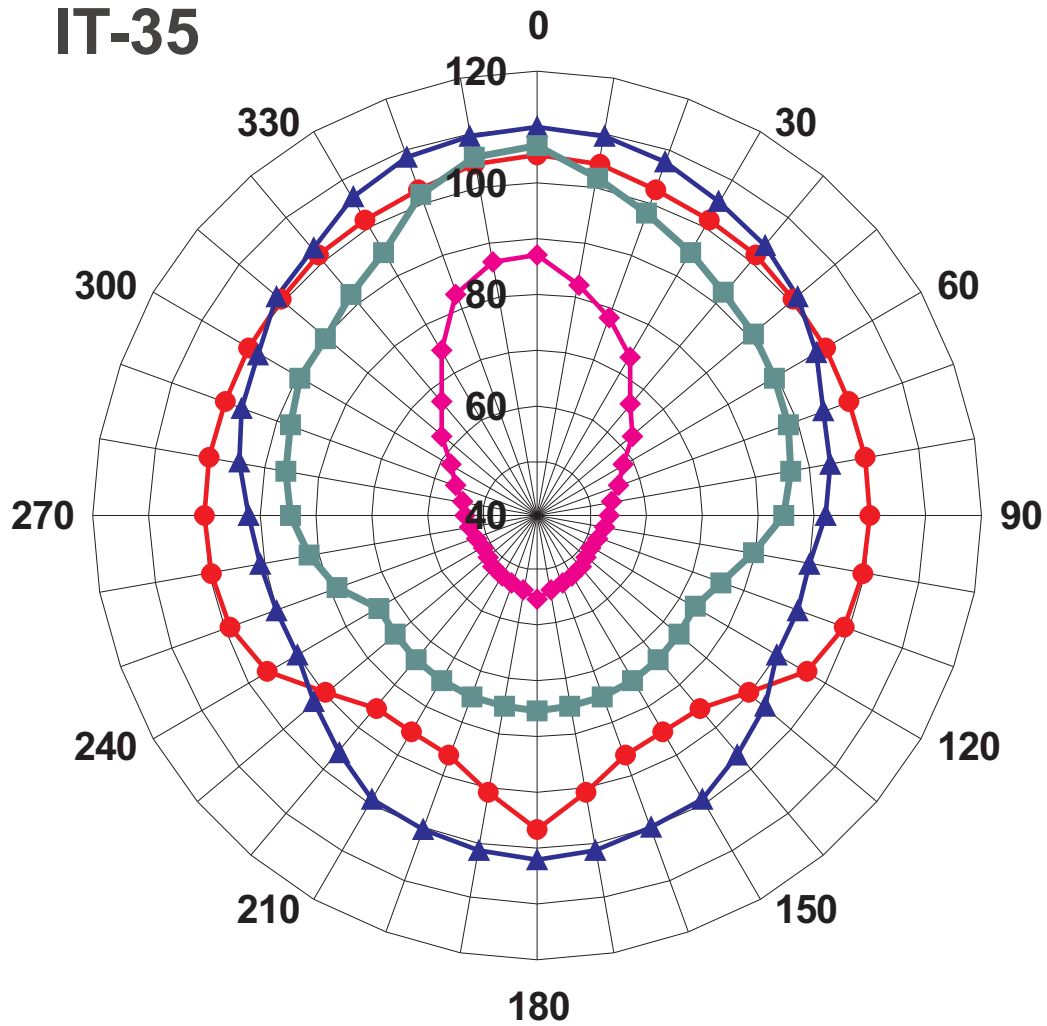

IT-35

HORIZONTAL