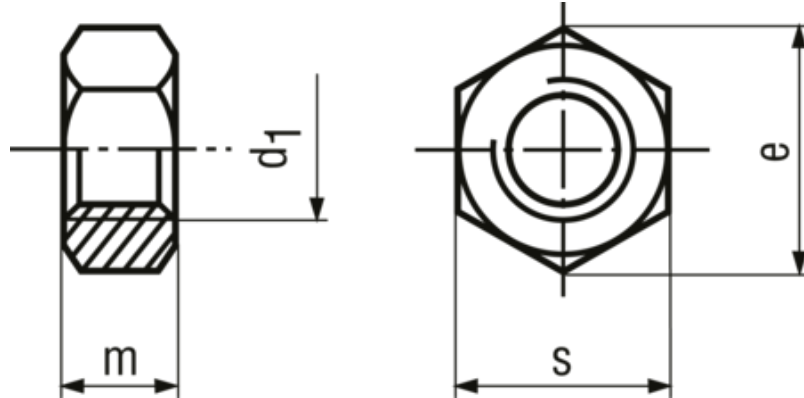

Sekskantede møtrikker ~0,8d

BN 109

Materiale	Stål
Styrkeklasse	6
Overflade	elzink blå
Standard	DIN 934 (Standard trukket tilbage), ~UNI 5588, ~ČSN 021401

M1,8; M2,2: ikke indeholdt i DIN 934

Artikelnummer	d_1	e min	s	m max
1088149	M1	2.71	2.5	0.8
1088157	M1,2	3.28	3	1
1088165	M1,4	3.28	3	1.2
1088173	M1,6	3.41	3.2	1.3
1088181	(M1,7)	3.82	3.5	1.4
1088203	M1,8	4	3.5	1.4
1088211	M2	4.32	4	1.6
1088238	M2,2	5.2	4.5	1.8
1088246	(M2,3)	4.88	4.5	1.8
1088254	M2,5	5.45	5	2
1088262	(M2,6)	5.45	5	2