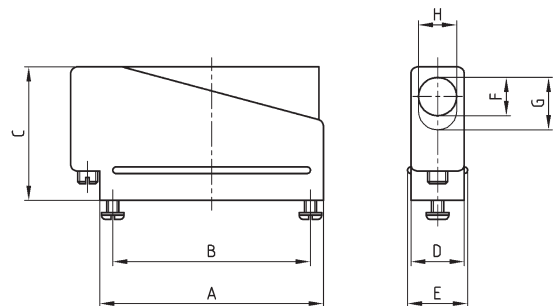

D-SUB KUNSTSTOFFGEHÄUSE

gerader oder seitlicher Kabeleingang – 9-50 polig – einteiliges Gehäuse

RoHS compliant – CSA listed, File No.: LR 115000-1 – UL listed, File No.: E202784

BESCHREIBUNG

- Kabelklemmung mittels Druckverschraubung
- Material:
Kunststoffhaube schwarz: Polyamid 6,6, UL 94 V-0
- Befestigung:
mit Befestigungsschrauben
- als Einzel- oder Mengenpack lieferbar

PRODUKTZEICHNUNG

gerader Kabeleingang

seitlicher Kabeleingang

No. of pos.	A	B	C	D	E	Ø F	G	H
09	30.90	25.00	25.40	12.70	14.30	7.10	-	-
15	39.30	33.30	25.40	12.70	14.30	9.10	-	-
25	53.20	47.00	31.70	12.70	14.30	-	12.50	9.10
37	69.40	63.50	38.10	12.70	14.30	-	17.60	9.10
50	67.10	61.10	38.10	15.50	17.00	-	18.60	11.90

BESTELLDATEN

D-SUB KUNSTSTOFFGEHÄUSE – GERADER KABELEINGANG

Polzahl	Ausführung	Bestellnummer
09	schwarz	165 X 10389 X
15	schwarz	165 X 10399 X
25	schwarz	165 X 10409 X
37	schwarz	165 X 10419 X
50	schwarz	165 X 10429 X

D-SUB KUNSTSTOFFGEHÄUSE – SEITLICHER KABELEINGANG

Polzahl	Ausführung	Bestellnummer
09	schwarz	165 X 10439 X
15	schwarz	165 X 10449 X
25	schwarz	165 X 10459 X
37	schwarz	165 X 10469 X
50	schwarz	165 X 10479 X