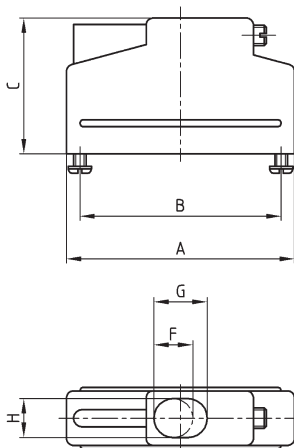

D-SUB KUNSTSTOFFGEHÄUSE

gerader oder seitlicher Kabeleingang – 9-50 polig – einteiliges Gehäuse

RoHS compliant – CSA listed, File No.: LR 115000-1 – UL listed, File No.: E202784

BESCHREIBUNG

- Kabelklemmung mittels Druckverschraubung
- Material:
Kunststoffhaube schwarz: Polyamid 6,6, UL 94 V-0
- Befestigung:
mit Befestigungsschrauben
- als Einzel- oder Mengenpack lieferbar

PRODUKTZEICHNUNG

gerader Kabeleingang

seitlicher Kabeleingang

No. of pos.	A	B	C	D	E	Ø F	G	H
09	30.90	25.00	25.40	12.70	14.30	7.10	-	-
15	39.30	33.30	25.40	12.70	14.30	9.10	-	-
25	53.20	47.00	31.70	12.70	14.30	-	12.50	9.10
37	69.40	63.50	38.10	12.70	14.30	-	17.60	9.10
50	67.10	61.10	38.10	15.50	17.00	-	18.60	11.90

BESTELLDATEN

D-SUB KUNSTSTOFFGEHÄUSE – GERADER KABELEINGANG

Polzahl	Ausführung	Bestellnummer
09	schwarz	165 X 10389 X
15	schwarz	165 X 10399 X
25	schwarz	165 X 10409 X
37	schwarz	165 X 10419 X
50	schwarz	165 X 10429 X

D-SUB KUNSTSTOFFGEHÄUSE – SEITLICHER KABELEINGANG

Polzahl	Ausführung	Bestellnummer
09	schwarz	165 X 10439 X
15	schwarz	165 X 10449 X
25	schwarz	165 X 10459 X
37	schwarz	165 X 10469 X
50	schwarz	165 X 10479 X