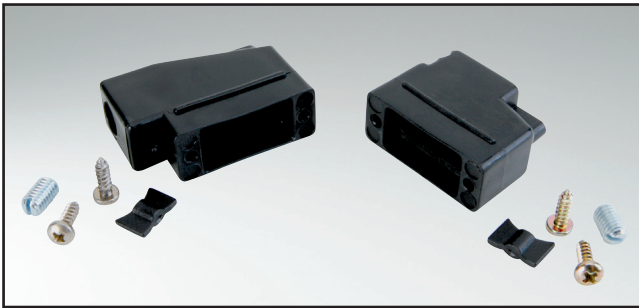

D-SUB KUNSTSTOFFGEHÄUSE

gerader oder seitlicher Kabeleingang – 9-50 polig – einteiliges Gehäuse

RoHS compliant – CSA listed, File No.: LR 115000-1 – UL listed, File No.: E202784

BESCHREIBUNG

- Kabelklemmung mittels Druckverschraubung
- Material:
Kunststoffhaube schwarz: Polyamid 6,6, UL 94 V-0
- Befestigung:
mit Befestigungsschrauben
- als Einzel- oder Mengenpack lieferbar

PRODUKTZEICHNUNG

gerader Kabeleingang

seitlicher Kabeleingang

No. of pos.	A	B	C	D	E	Ø F	G	H
09	30.90	25.00	25.40	12.70	14.30	7.10	-	-
15	39.30	33.30	25.40	12.70	14.30	9.10	-	-
25	53.20	47.00	31.70	12.70	14.30	-	12.50	9.10
37	69.40	63.50	38.10	12.70	14.30	-	17.60	9.10
50	67.10	61.10	38.10	15.50	17.00	-	18.60	11.90

BESTELLDATEN

D-SUB KUNSTSTOFFGEHÄUSE – GERADER KABELEINGANG

Polzahl	Ausführung	Bestellnummer
09	schwarz	165 X 10389 X
15	schwarz	165 X 10399 X
25	schwarz	165 X 10409 X
37	schwarz	165 X 10419 X
50	schwarz	165 X 10429 X

D-SUB KUNSTSTOFFGEHÄUSE – SEITLICHER KABELEINGANG

Polzahl	Ausführung	Bestellnummer
09	schwarz	165 X 10439 X
15	schwarz	165 X 10449 X
25	schwarz	165 X 10459 X
37	schwarz	165 X 10469 X
50	schwarz	165 X 10479 X