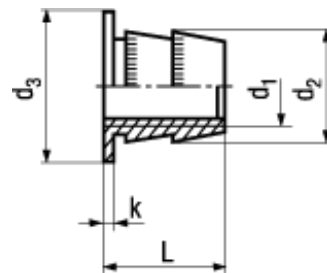

Rampa®

TS

BN 241

Tee nuts

Steel

zinc plated blue

Article#	d ₁	d ₃	d ₂	L	k	Hole size
1101773	M3	8	5,5	8	1	5
1101781	M4	8	5,5	8	1	5
1101803	M5	10	6,5	10	1,3	6
1101811	M6	12	8,5	12	1,5	8
1101838	M8	15	10,5	12	2	10
1101846	M10	18,5	12,5	12	2	12