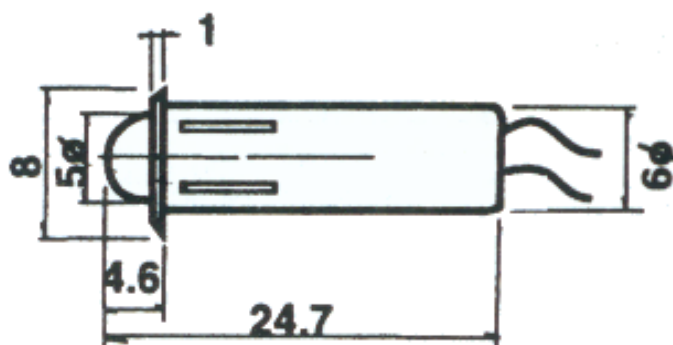

**VOYANT CLIPSABLE  
A LED 5 MM MD530**

**Corps : Nylon noir**  
**Tension : 5, 12 ou 24 Vdc**  
**Consommation : 10 mA**  
**Fils de connexion : 150 mm**  
**Perçage : Diamètre 6,5 mm**

Tension	Désignation	Codification	Référence
5-6 V	Voyant rouge	233420	MD530R1
	Voyant vert	233422	MD530G1
	Voyant Jaune	233425	MD530Y1
12-14 V	Voyant rouge	233430	<b>MD530R2</b>
	Voyant vert	233432	<b>MD530G2</b>
	Voyant Jaune	233434	<b>MD530Y2</b>
24.28 V	Voyant rouge	233440	<b>MD530R3</b>
	Voyant vert	233442	<b>MD530G3</b>
	Voyant Jaune	233444	<b>MD530Y3</b>