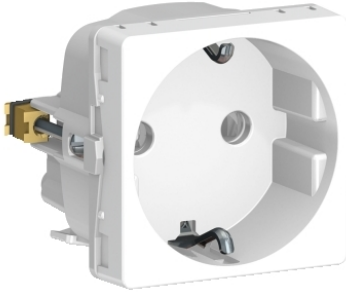

## LK FUGA® indsats stikkontakt med sidejord 1 modul

Farve: Uden afdæk.  
 Vare nr. 501 D 0061  
 EL nr.: 10 17 060 443  
 EAN nr.: 57 03 302 166 430  
 Link: <https://www.lk.dk/produkter?iid=501D0061>

Farve: Hvid  
 Vare nr. 501 D 6061  
 EL nr.: 10 17 060 430  
 EAN nr.: 57 03 302 166 423  
 Link: <https://www.lk.dk/produkter?iid=501D6061>

Pakning 1 stk

### Anvendelse

Stikkontakt for bolig installationer eller lignende Sikre overførsel af jord uden at anvende adaptore eller udskiftning af stikpropper. Den primære befæstelse i dåser og underlag sker via de medleverede klostykker Sekundært via skrue for teknisk monteringsramme i front af FUGA AIR dåser. Tertiært via skruetårnene i bunden af dåsen. Ved anvendelse af FUGA SLIM, skal befæstelse gøres via skruetårnene i bunden af dåsen. Beregnet til planforsænket montage i FUGA dåser for indmuring, indstøbning, isætning forfra og blankmur, samt på FUGA BASELINE underlag med 14mm høj ramme (panelunderlag kræver 21mm høj ramme) og FUGA SOFTLINE 49mm underlag.

### Konstruktion

Er konstrueret med pillesikring. Har dobbelte skrueløse klemmer for tilslutning med 1,5-2,5 mm<sup>2</sup> ledning. En leder pr. hul.