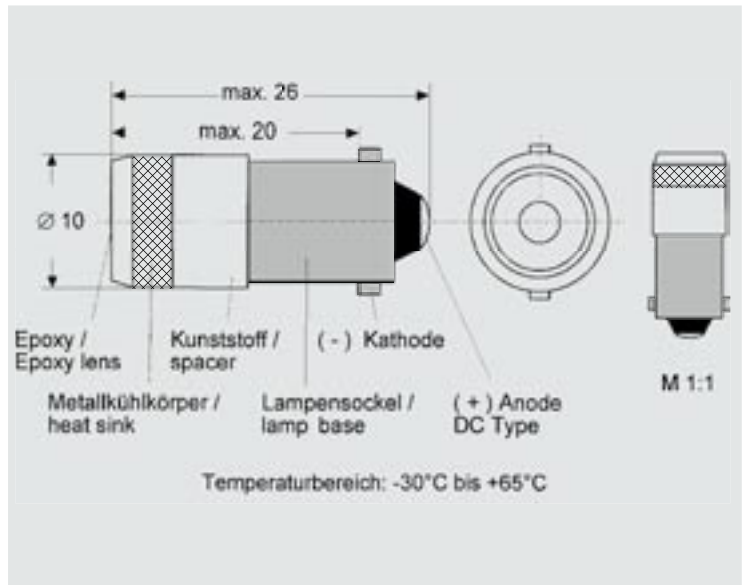

SINGLE-LED BA9s L
1 Chip DC + AC/DC

Spannung Voltage	Stromart Current type	Stromstärke Current	Farbe Colour	Wellenlänge Wavelength	Lichtstärke luminous intensity	LED-Chip	Bestellcode Ordering Code
V		mA		nm	mcd		
48	AC/DC	12	Rot/Red	630	200	1	911M 13 4812 ER
48	AC/DC	12	Gelb/Yellow	592	240	1	911M 13 4812 EY
48	AC/DC	12	Grün/Green	525	1700	1	911M 13 4812 EG
48	AC/DC	12	Blau/Blue	470	720	1	911M 13 4812 EB
48	AC/DC	12	Weiß/White	X=0,31,Y=3,2	1200	1	911M 13 4812 WS
60	AC/DC	10	Rot/Red	630	160	1	911M 13 6010 ER
60	AC/DC	10	Gelb/Yellow	592	200	1	911M 13 6010 EY
60	AC/DC	10	Grün/Green	525	1400	1	911M 13 6010 EG
60	AC/DC	10	Blau/Blue	470	600	1	911M 13 6010 EB
60	AC/DC	10	Weiß/White	X=0,31,Y=3,2	1000	1	911M 13 6010 WS
110 -130	AC	4 - 6	Rot/Red	630	60 - 100	1	911M 02 1306 ER
110 -130	AC	4 - 6	Gelb/Yellow	592	70 - 120	1	911M 02 1306 EY
110 -130	AC	4 - 6	Grün/Green	525	500 - 850	1	911M 02 1306 EG
110 -130	AC	4 - 6	Blau/Blue	470	220 - 350	1	911M 02 1306 EB
110 -130	AC	4 - 6	Weiß/White	X=0,31,Y=3,2	350 - 600	1	911M 02 1306 WS
110 -130	AC/DC	4 - 6	Rot/Red	630	60 - 100	1	911M 13 1306 ER
110 -130	AC/DC	4 - 6	Gelb/Yellow	592	70 - 120	1	911M 13 1306 EY
110 -130	AC/DC	4 - 6	Grün/Green	525	500 - 850	1	911M 13 1306 EG
110 -130	AC/DC	4 - 6	Blau/Blue	470	220 - 350	1	911M 13 1306 EB
110 -130	AC/DC	4 - 6	Weiß/White	X=0,31,Y=3,2	350 - 600	1	911M 13 1306 WS